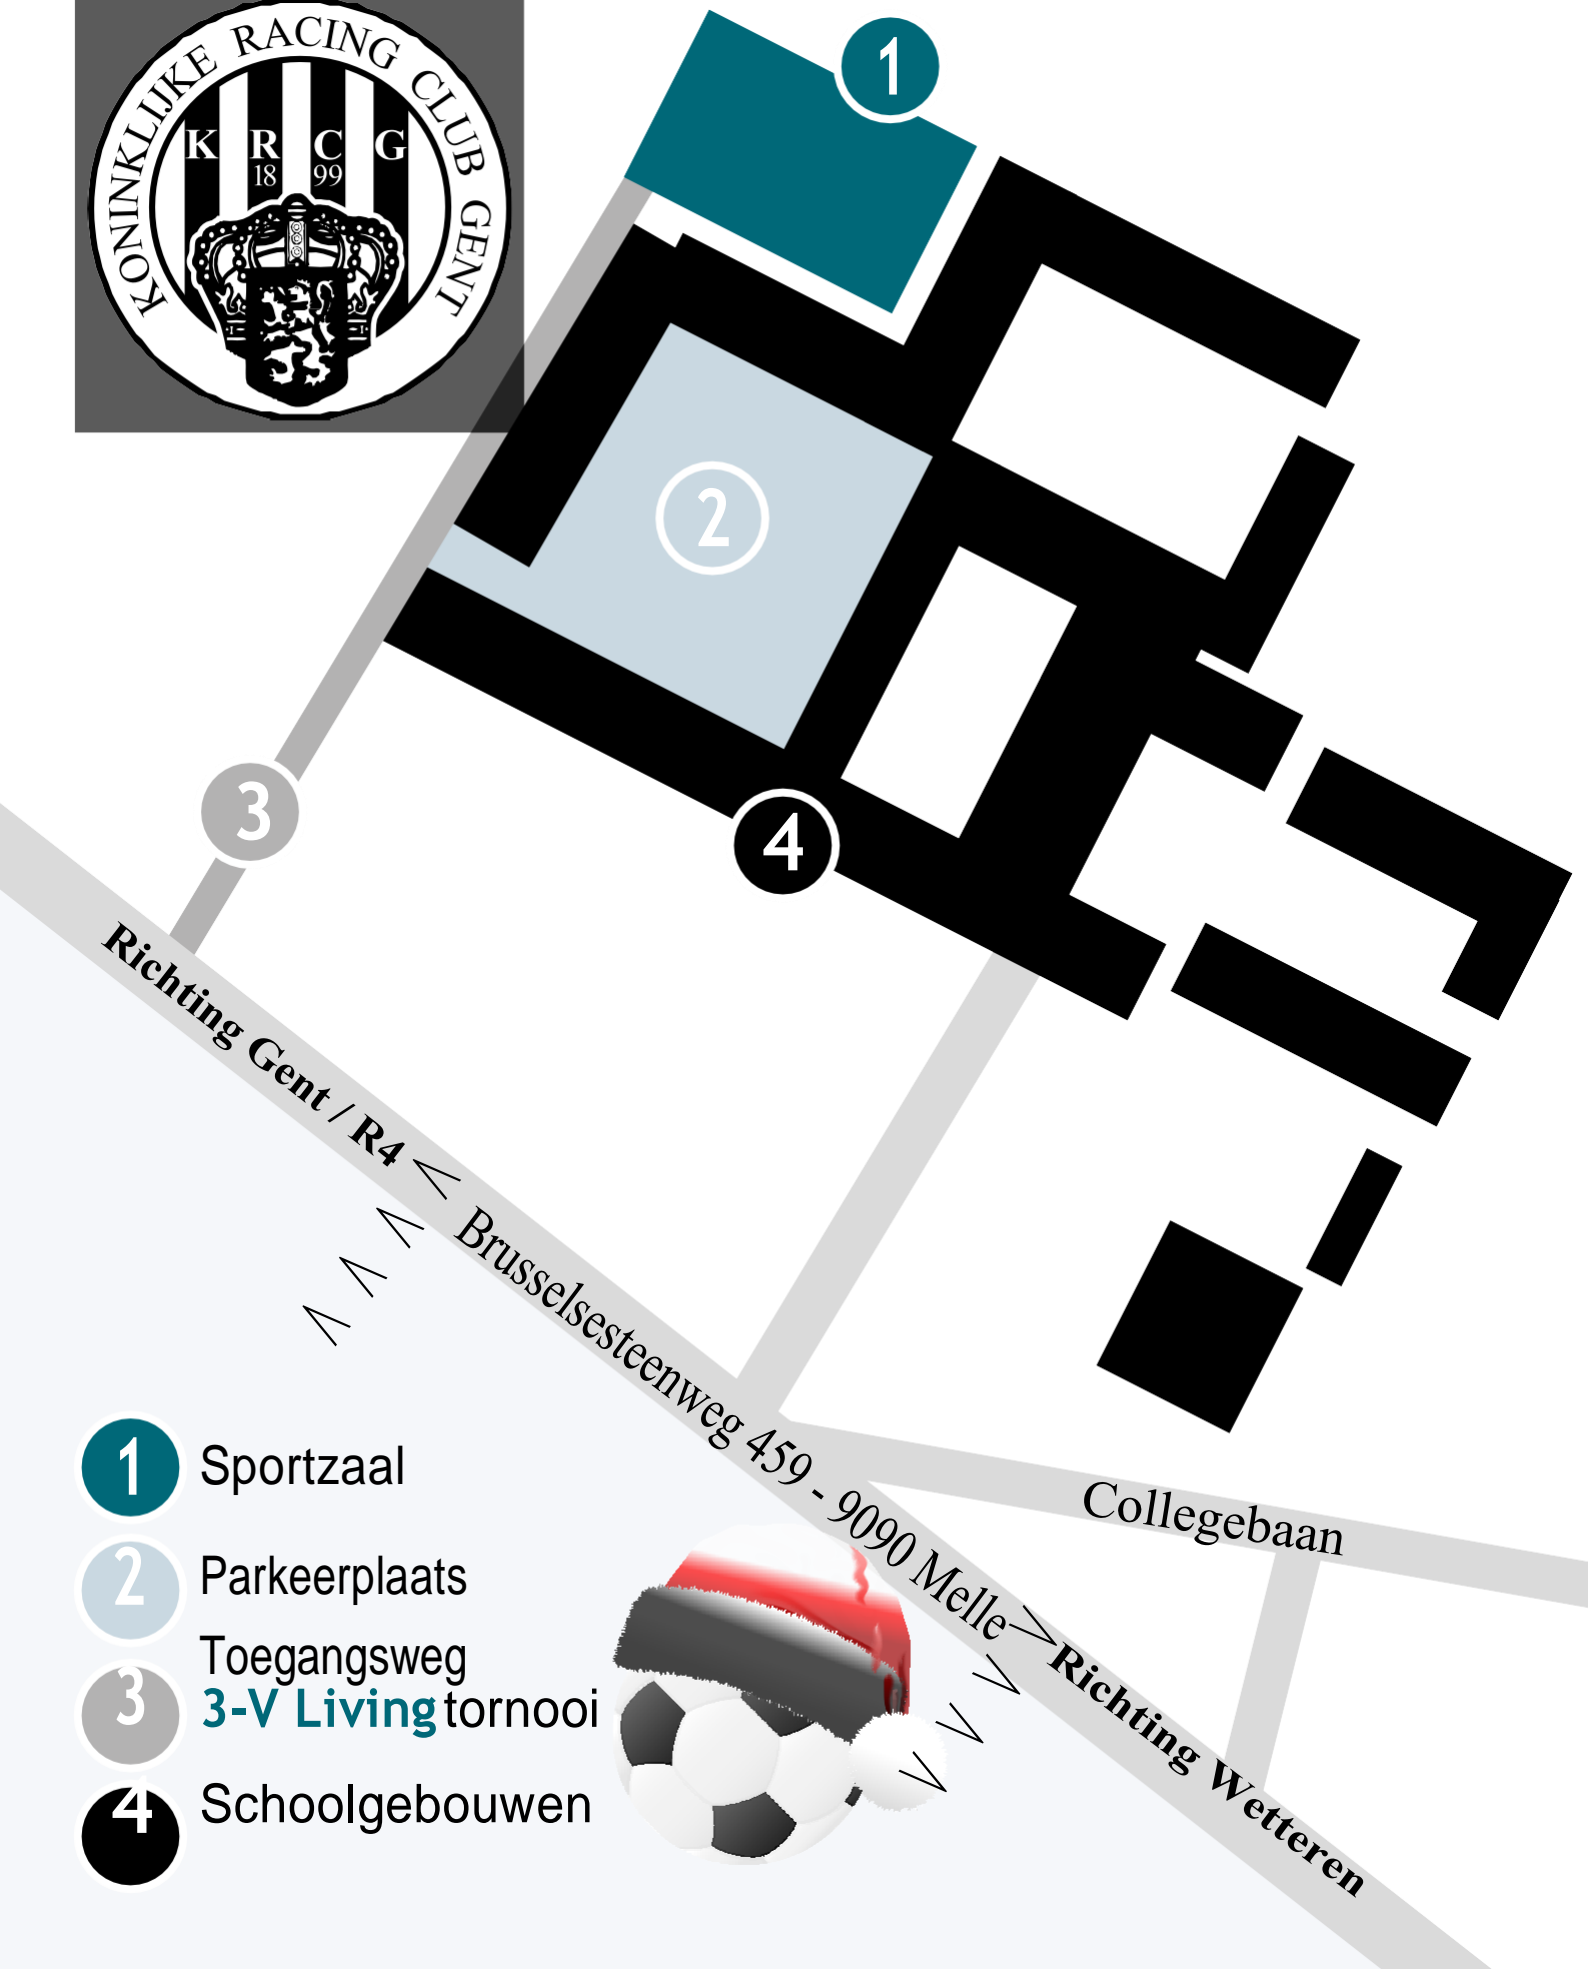

Plattegrond College Melle

- **1** Sportzaal
- **2** Parkeerplaats
- **3** Toegangsweg **3-V Living** tornooi
- **4** Schoolgebouwen